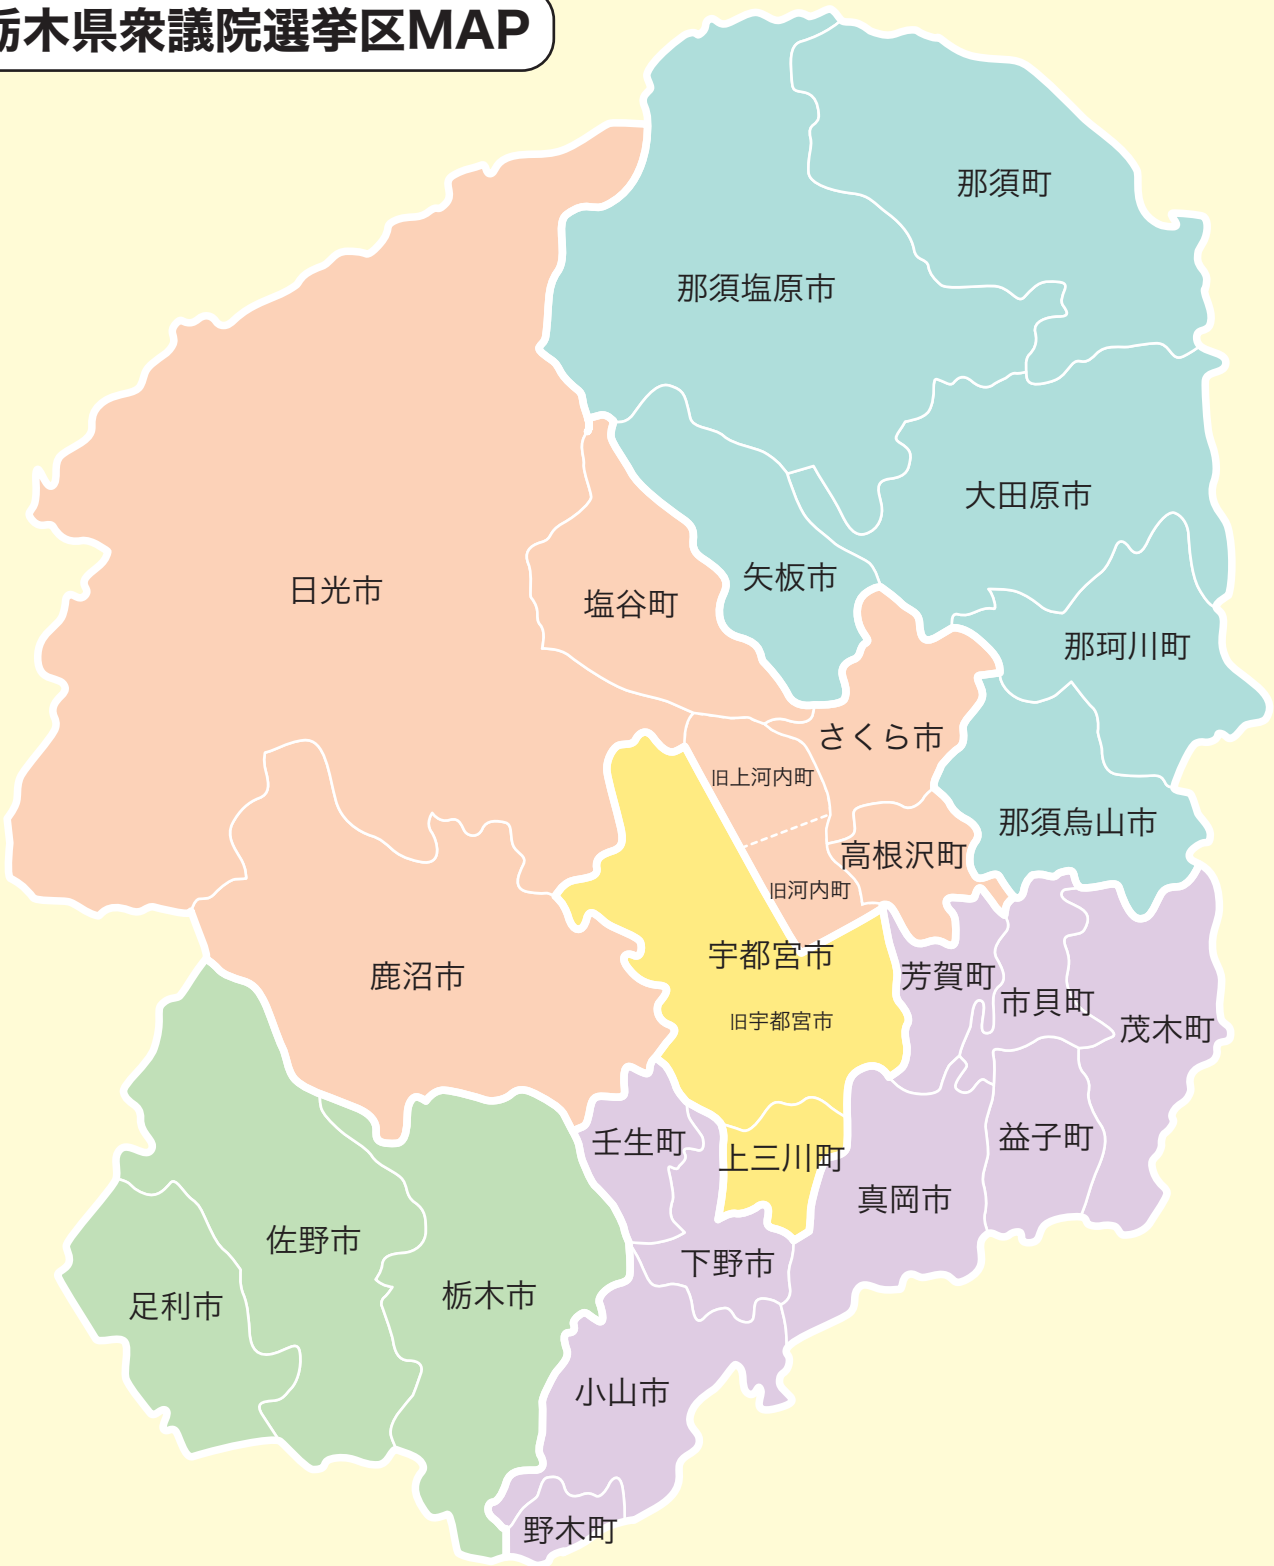

栃木県衆議院選挙区MAP

栃木1区

宇都宮市(旧宇都宮市の区域)、
上三川町

栃木2区

鹿沼市、日光市、さくら市、
宇都宮市(旧上河内町、旧河内町の区域)
塩谷町、高根沢町

栃木3区

那須塩原市、大田原市、矢板市、
那須烏山市、那須町、那珂川町

栃木4区

小山市、真岡市、下野市、芳賀町、
市貝町、益子町、茂木町、野木町

栃木5区

足利市、佐野市、栃木市